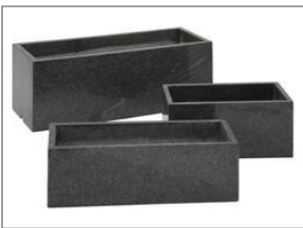

Modelo	Ref	Características
Granito Rectangular S	IOTGP.TR.B.S	A 22cm L 45cm P 22cm Peso: 18kg / Volume: 14 L
Granito Rectangular L	IOTGP.TR.B.L	A 22cm L 60cm P 20cm Peso: 25 kg / volume: 28 L
Granito Rectangular XL	IOTGP.TR.B.XL	A 30cm L 80cm P 30cm Peso: 48 kg / Volume: 56 L